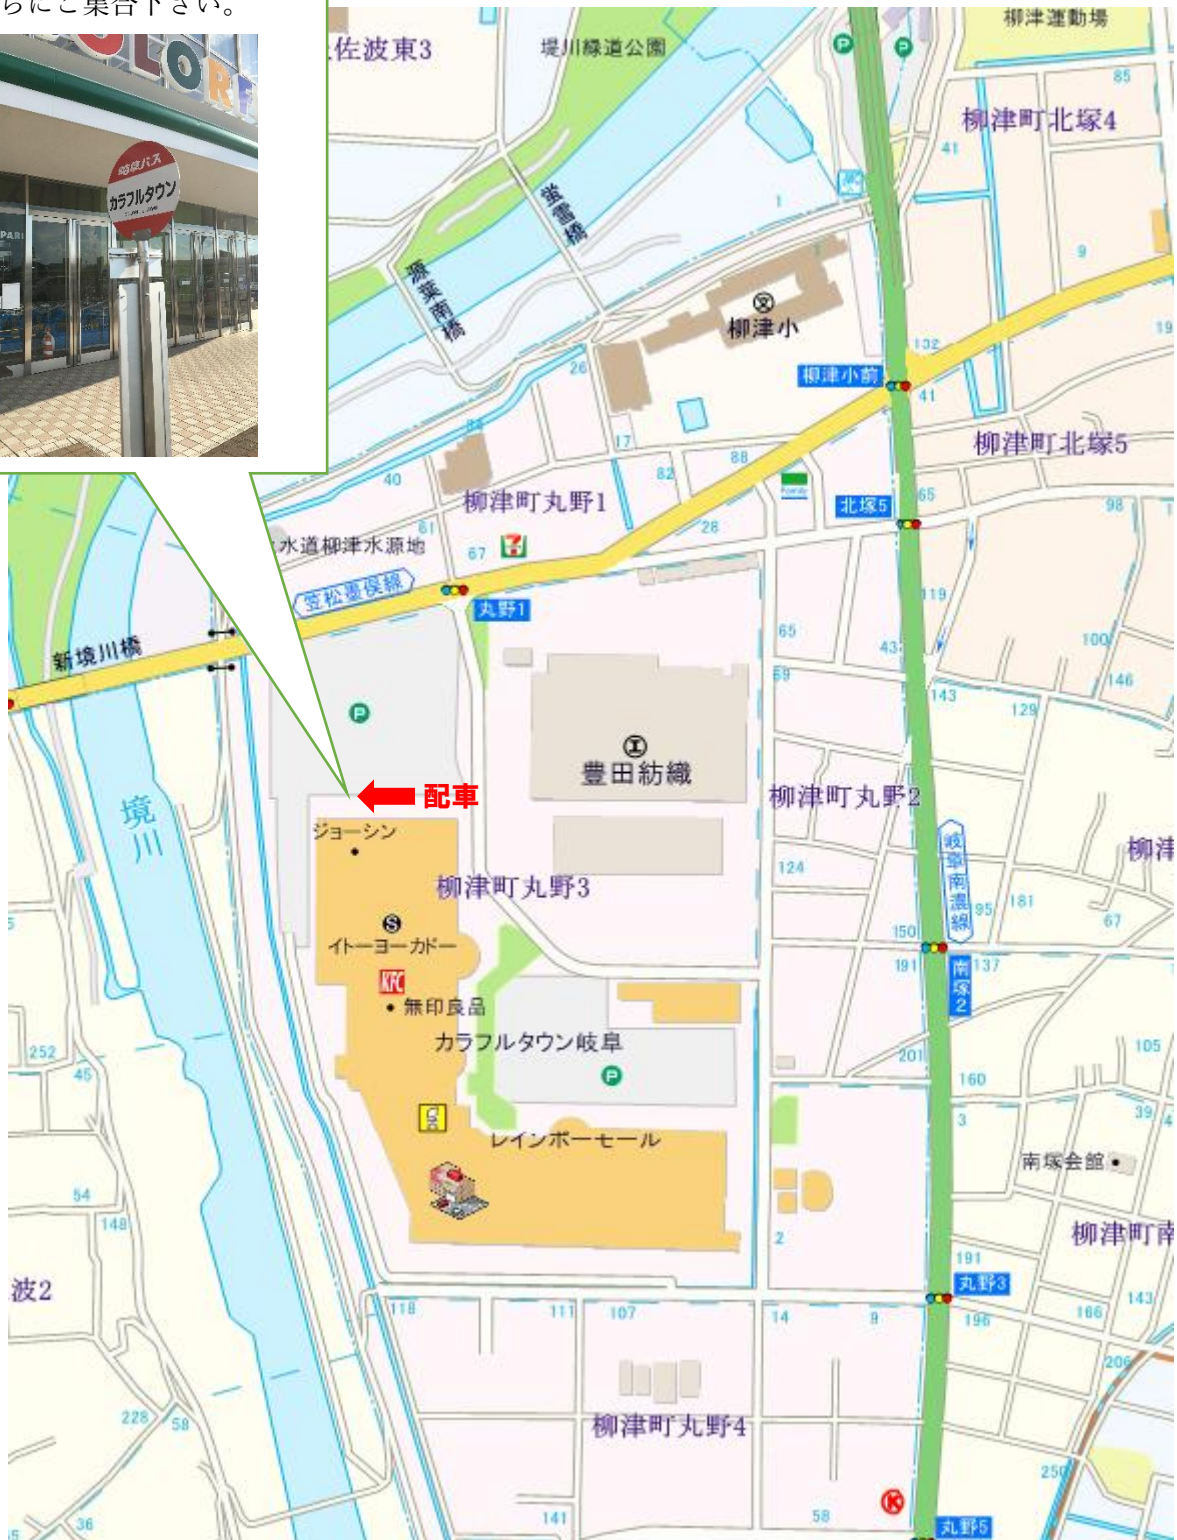

[集合・解散場所] カラフルタウン岐阜

こちらにご集合下さい。

※カラフルタウン岐阜の北の入口前のバス停に 12:00 に配車します。集合時間は 12:20 です。

解散は 18:15 頃になります。

※バス停は岐阜バスの「カラフルタウン岐阜 バス停」になります。